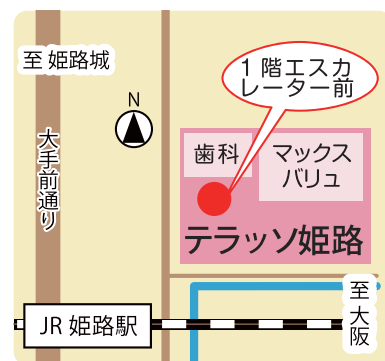

場所：テラッソ姫路 1階
エスカレーター前

場所：テラッソ姫路 1階
エスカレーター前

- ♡ タロット ♡ 誕生日占い
- ♡ 手相 ♡ 人相
- ♡ 四柱推命 ♡ 西洋占星術
- ♡ カラーセラピー 他

※上記は予定ですので変更になる可能性がございます

おたのしみいただけるヒーリングブースをご用意してお待ちしています。

「JR 姫路駅」下車 東口すぐ

- ♡ タロット ♡ 誕生日占い
- ♡ 手相 ♡ 人相
- ♡ 四柱推命 ♡ 西洋占星術
- ♡ カラーセラピー 他

♡ テラッソ姫路で占いイベントを毎月第4土曜日に開催 ♡
映画鑑賞チケットご提示で人相鑑定が **500円** になります

テラッソ姫路 占い市

テラッソ姫路 占い市

月 日(土)・月 日(土)

月 日(土)・月 日(土)

10時～17時 (最終受付 16時半)

10時～17時 (最終受付 16時半)

場所：テラッソ姫路 1階
エスカレーター前

場所：テラッソ姫路 1階
エスカレーター前

- ♡ タロット ♡ 誕生日占い
- ♡ 手相 ♡ 人相
- ♡ 四柱推命 ♡ 西洋占星術
- ♡ カラーセラピー 他

※上記は予定ですので変更になる可能性がございます

おたのしみいただけるヒーリングブースをご用意してお待ちしています。

「JR 姫路駅」下車 東口すぐ

- ♡ タロット ♡ 誕生日占い
- ♡ 手相 ♡ 人相
- ♡ 四柱推命 ♡ 西洋占星術
- ♡ カラーセラピー 他

※上記は予定ですので変更になる可能性がございます

おたのしみいただけるヒーリングブースをご用意してお待ちしています。

「JR 姫路駅」下車 東口すぐ

主催 一般社団法人 日本ビーズセラピー協会
<http://www.beads-therapy.com/>

主催 一般社団法人 日本ビーズセラピー協会
<http://www.beads-therapy.com/>