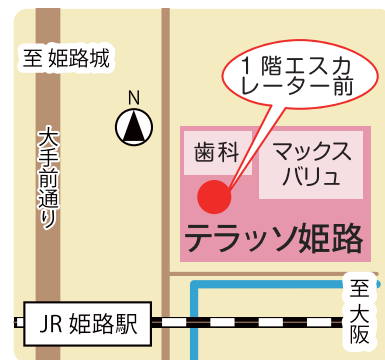

場所：テラッソ姫路 1階
エスカレーター前

場所：テラッソ姫路 1階
エスカレーター前

- ♡ タロット ♡ 誕生日占い
- ♡ 手相 ♡ 人相
- ♡ 四柱推命 ♡ 西洋占星術
- ♡ カラーセラピー 他

※上記は予定ですので変更になる可能性がございます

おたのしみいただけるヒーリングブースをご用意してお待ちしています。

「JR 姫路駅」下車 東口すぐ

- ♡ タロット ♡ 誕生日占い
- ♡ 手相 ♡ 人相
- ♡ 四柱推命 ♡ 西洋占星術
- ♡ カラーセラピー 他

※上記は予定ですので変更になる可能性がございます

おたのしみいただけるヒーリングブースをご用意してお待ちしています。

「JR 姫路駅」下車 東口すぐ

主催 一般社団法人 日本ビーズセラピー協会
<http://www.beads-therapy.com/>

主催 一般社団法人 日本ビーズセラピー協会
<http://www.beads-therapy.com/>

♡ テラッソ姫路で占いイベントを毎月第4土曜日に開催 ♡
映画鑑賞チケットご提示で人相鑑定が **500円** になります

♡ テラッソ姫路で占いイベントを毎月第4土曜日に開催 ♡
映画鑑賞チケットご提示で人相鑑定が **500円** になります

テラッソ姫路 占い市

テラッソ姫路 占い市

月 日(土)・月 日(土)

月 日(土)・月 日(土)

10時～17時 (最終受付 16時半)

10時～17時 (最終受付 16時半)

場所：テラッソ姫路 1階
エスカレーター前

場所：テラッソ姫路 1階
エスカレーター前

- ♡ タロット ♡ 誕生日占い
- ♡ 手相 ♡ 人相
- ♡ 四柱推命 ♡ 西洋占星術
- ♡ カラーセラピー 他

※上記は予定ですので変更になる可能性がございます

おたのしみいただけるヒーリングブースをご用意してお待ちしています。

「JR 姫路駅」下車 東口すぐ

- ♡ タロット ♡ 誕生日占い
- ♡ 手相 ♡ 人相
- ♡ 四柱推命 ♡ 西洋占星術
- ♡ カラーセラピー 他