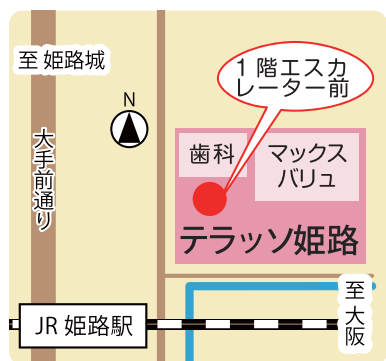

場所：テラッソ姫路 1階
エスカレーター前

場所：テラッソ姫路 1階
エスカレーター前

- ♡ タロット ♡ 誕生日占い
- ♡ 手相 ♡ 人相
- ♡ 四柱推命 ♡ 西洋占星術
- ♡ カラーセラピー 他

※上記は予定ですので変更になる可能性がございます

おたのしみいただけるヒーリングブースをご用意してお待ちしています。

「JR 姫路駅」下車 東口すぐ

- ♡ タロット ♡ 誕生日占い
- ♡ 手相 ♡ 人相
- ♡ 四柱推命 ♡ 西洋占星術
- ♡ カラーセラピー 他

※上記は予定ですので変更になる可能性がございます

おたのしみいただけるヒーリングブースをご用意してお待ちしています。

「JR 姫路駅」下車 東口すぐ

主催 一般社団法人 日本ビーズセラピー協会
<http://www.beads-therapy.com/>

主催 一般社団法人 日本ビーズセラピー協会
<http://www.beads-therapy.com/>

♡ テラッソ姫路で占いイベントを毎月第4土曜日に開催 ♡
映画鑑賞チケットご提示で人相鑑定が **500円** になります

♡ テラッソ姫路で占いイベントを毎月第4土曜日に開催 ♡
映画鑑賞チケットご提示で人相鑑定が **500円** になります

テラッソ姫路 占い市

テラッソ姫路 占い市

月 日(土)・月 日(土)

月 日(土)・月 日(土)

10時～17時 (最終受付 16時半)

10時～17時 (最終受付 16時半)

場所：テラッソ姫路 1階
エスカレーター前

場所：テラッソ姫路 1階
エスカレーター前

- ♡ タロット ♡ 誕生日占い
- ♡ 手相 ♡ 人相
- ♡ 四柱推命 ♡ 西洋占星術
- ♡ カラーセラピー 他

※上記は予定ですので変更になる可能性がございます

おたのしみいただけるヒーリングブースをご用意してお待ちしています。

「JR 姫路駅」下車 東口すぐ

- ♡ タロット ♡ 誕生日占い
- ♡ 手相 ♡ 人相
- ♡ 四柱推命 ♡ 西洋占星術
- ♡ カラーセラピー 他