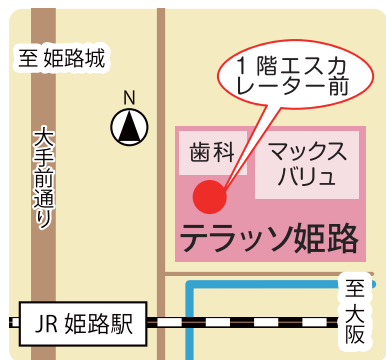

♡ テラッソ姫路で占いイベントを毎月第4土曜日に開催 ♡
映画鑑賞チケットご提示で人相鑑定が **500円** になります

♡ テラッソ姫路で占いイベントを毎月第4土曜日に開催 ♡
映画鑑賞チケットご提示で人相鑑定が **500円** になります

テラッソ姫路 占い市

テラッソ姫路 占い市

月 日(土)・月 日(土)

月 日(土)・月 日(土)

10時～17時 (最終受付 16時半)

10時～17時 (最終受付 16時半)

場所：テラッソ姫路 1階
エスカレーター前

場所：テラッソ姫路 1階
エスカレーター前

- ♡ タロット ♡ 誕生日占い
- ♡ 手相 ♡ 人相
- ♡ 四柱推命 ♡ 西洋占星術
- ♡ カラーセラピー 他

※上記は予定ですので変更になる可能性がございます

おたのしみいただけるヒーリングブースをご用意してお待ちしています。

「JR 姫路駅」下車 東口すぐ

- ♡ タロット ♡ 誕生日占い
- ♡ 手相 ♡ 人相
- ♡ 四柱推命 ♡ 西洋占星術
- ♡ カラーセラピー 他

※上記は予定ですので変更になる可能性がございます

おたのしみいただけるヒーリングブースをご用意してお待ちしています。

「JR 姫路駅」下車 東口すぐ

主催 一般社団法人 日本ビーズセラピー協会
<http://www.beads-therapy.com/>

主催 一般社団法人 日本ビーズセラピー協会
<http://www.beads-therapy.com/>

♡ テラッソ姫路で占いイベントを毎月第4土曜日に開催 ♡
映画鑑賞チケットご提示で人相鑑定が **500円** になります

場所：テラッソ姫路 1階
エスカレーター前

- ♡ タロット ♡ 誕生日占い
- ♡ 手相 ♡ 人相
- ♡ 四柱推命 ♡ 西洋占星術
- ♡ カラーセラピー 他

※上記は予定ですので変更になる可能性がございます

おたのしみいただけるヒーリングブースをご用意してお待ちしています。

「JR 姫路駅」下車 東口すぐ

- ♡ タロット ♡ 誕生日占い
- ♡ 手相 ♡ 人相
- ♡ 四柱推命 ♡ 西洋占星術
- ♡ カラーセラピー 他